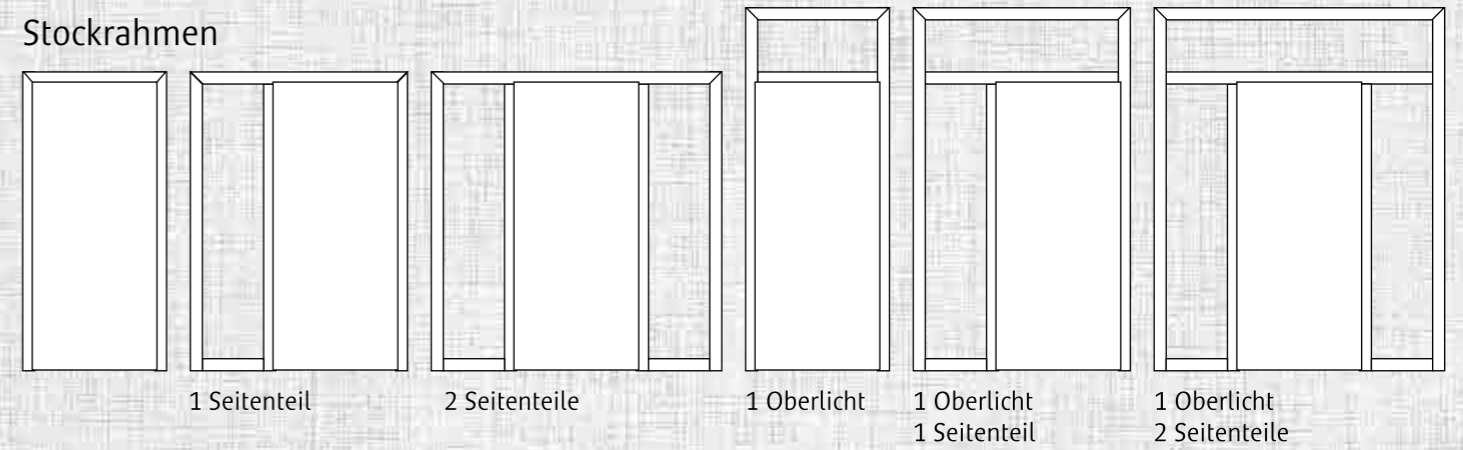

Stockrahmen