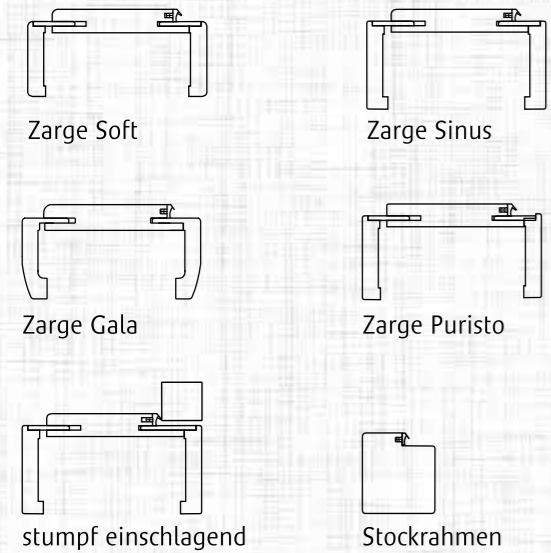

CPL Top + Puristo

Sanfte und zeitlose Optik, der Gesamteindruck ist klar. Moderne und edle Oberflächen für dezent modernes Ambiente. Diese widerstandsfähigen Türen sind in einer Vielfalt an modernen Designs erhältlich.

Zargen

CPL Ahorn   CPL Akazie   CPL Buche