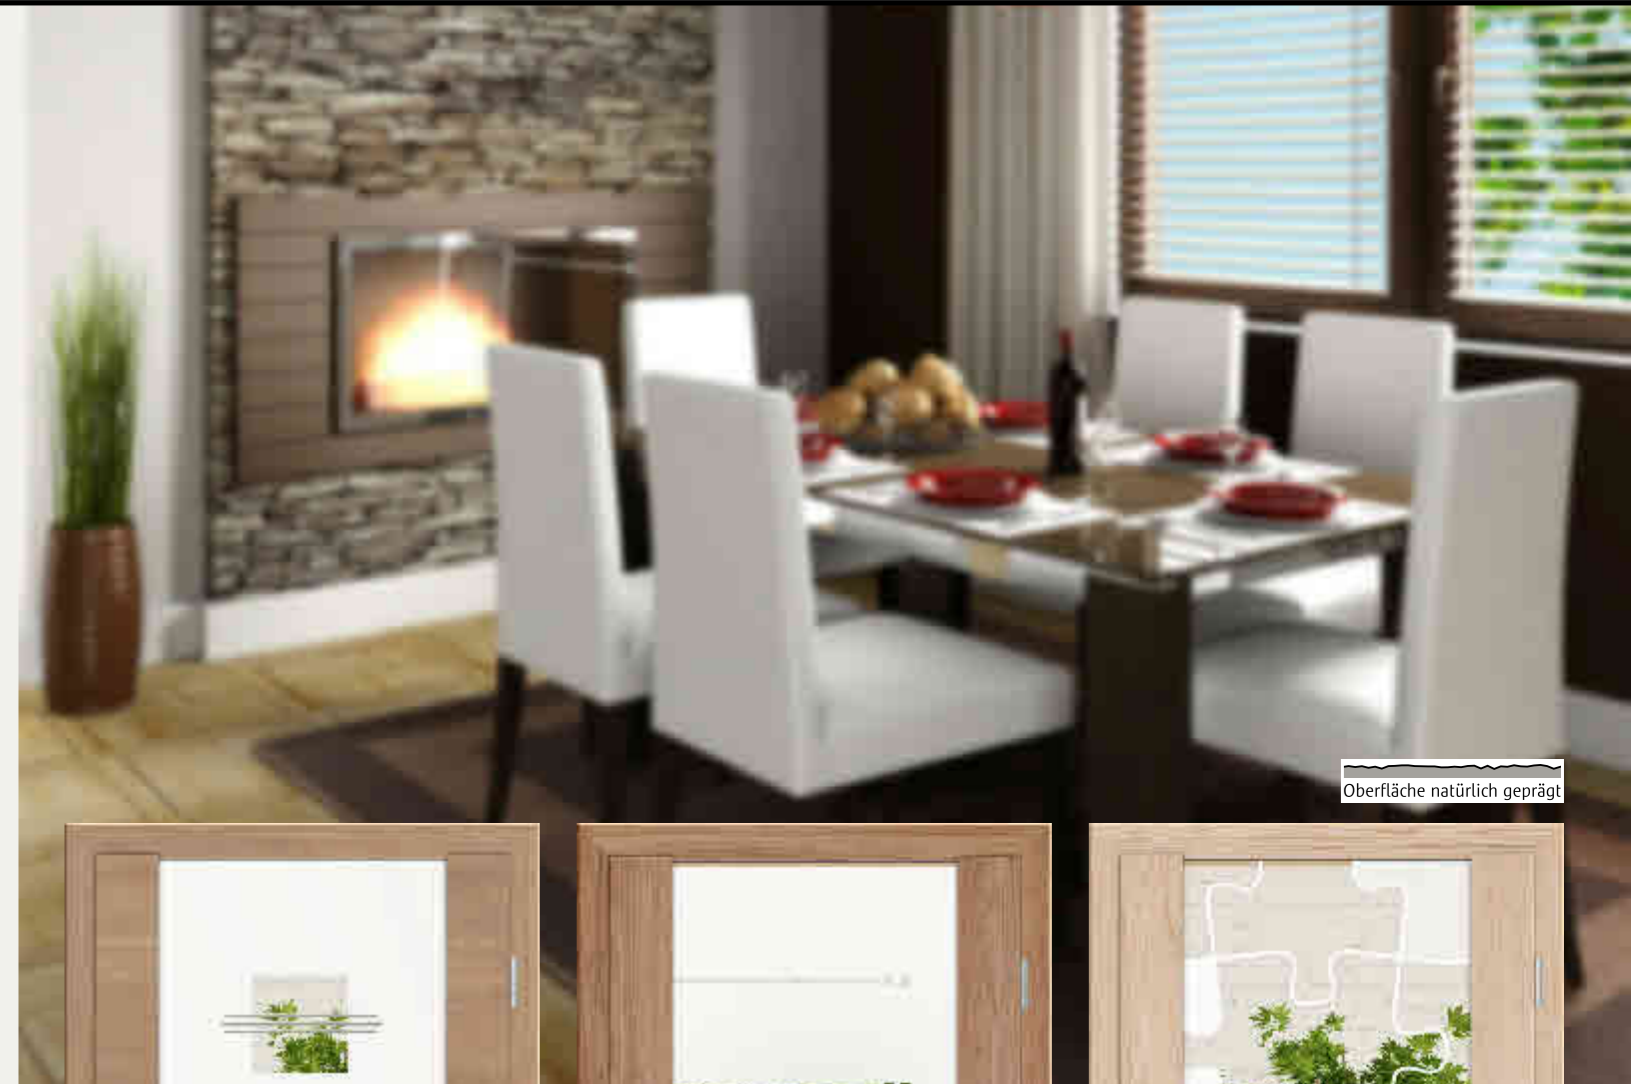

Oberfläche natürlich geprägt