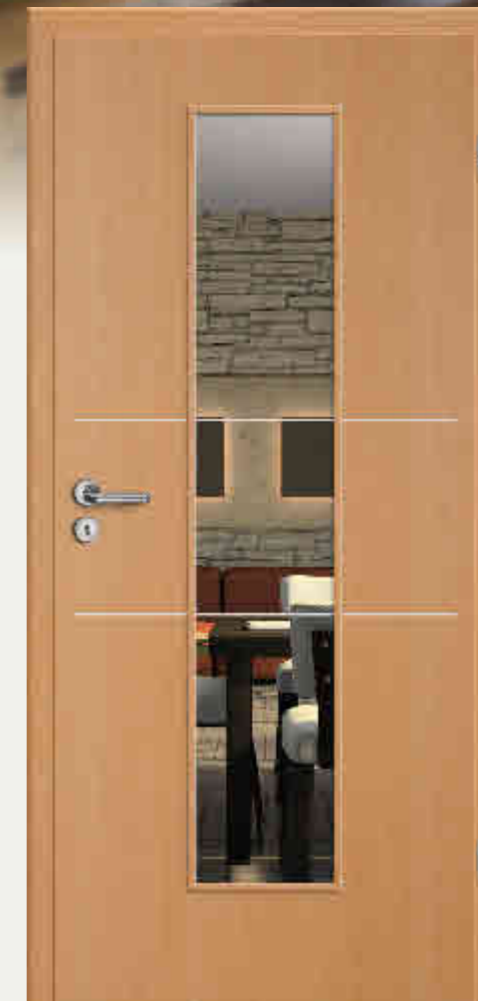

CPL Buche Mantova cG28 Top
Designleisten 5 mm Glanz
Lichtausschnitt LM
Glas Linea 2 positiv
Rosettengarnitur Lara OF 63
Zarge Soft

CPL Mandelesche quer Mantova cE28 Puristo
Designleisten 8 mm matt
Lichtausschnitt LV bandseitig
Glas Zirkon 9 negativ
Rosettengarnitur Milena OF 60
Zarge Puristo