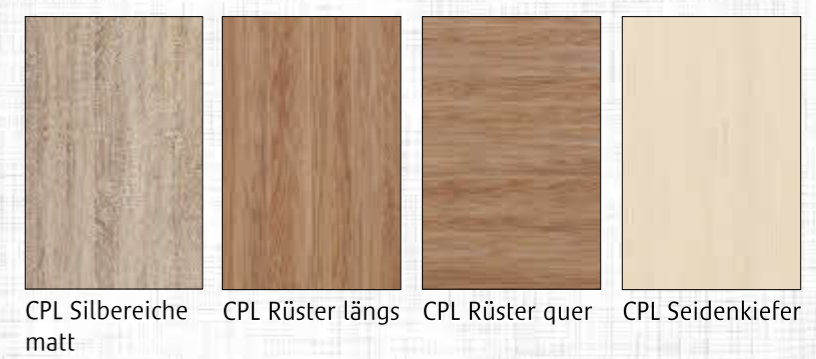

CPL Silbereiche matt   CPL Rüster längs   CPL Rüster quer   CPL Seidenkiefer