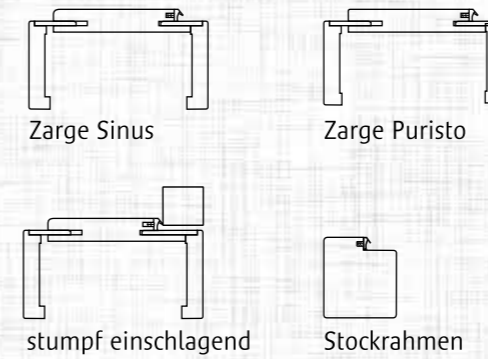

CPL Puristo

Die Tür für ein kompromisslos modernes Ambiente. Die Optik: klar, elegant, stilsicher. Die perfekte Ergänzung für ein zeitlos modernes und klares Einrichtungskonzept.

Zargen

CPL Bergkiefer CPL Edelwalnuss CPL Kastanie weiß