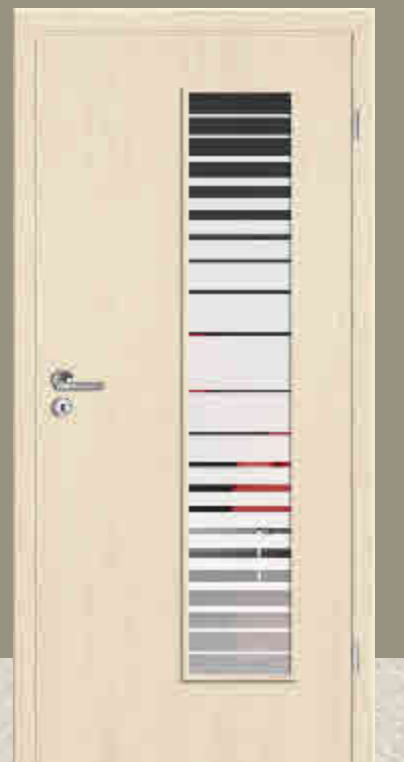

CPL Seidenkiefer Puristo
Lichtausschnitt LV bandseitig
Glas Brillant 1
Rosettengarnitur Leandra OF 63
Zarge Puristo