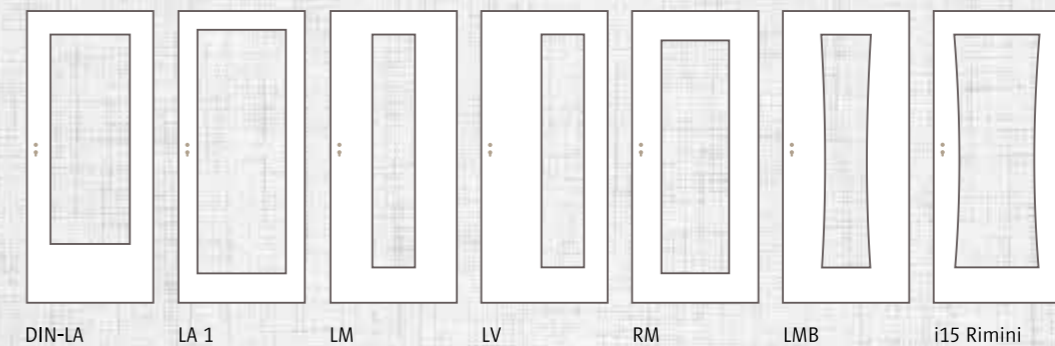

CPL Makassar CPL Mandelesche längs CPL Mandelesche quer

CPL Silbereiche matt CPL Rüster längs CPL Rüster quer CPL Seidenkiefer

Lichtausschnitte

DIN-LA LA 1 LM LV RM LMB i15 Rimini

Applikationen

Mittellagen