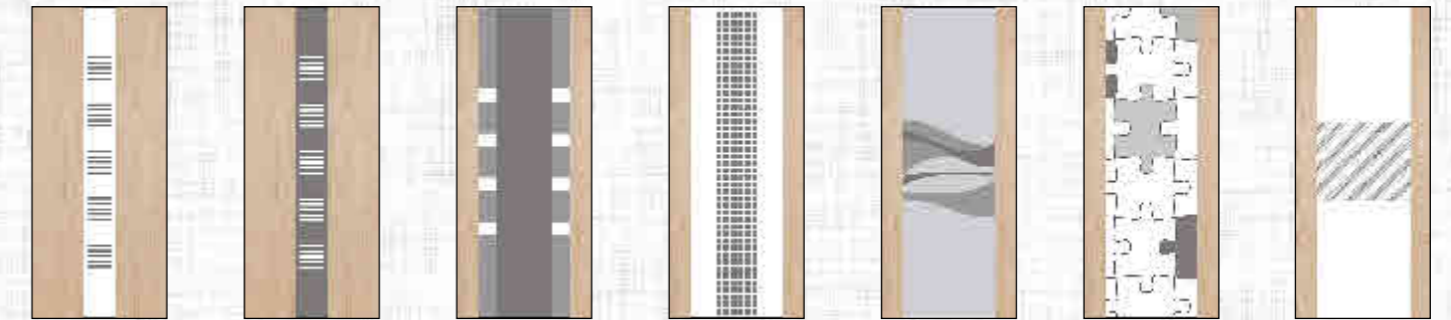

Zirkon 9 positiv • sandgestrahlt
Zirkon 9 negativ • sandgestrahlt
Opal 7 • sandgestrahlt in 2 Dichten
Topas 5 • sandgestrahlt
Sandstrahlmotiv Waves • sandgestrahlt in 3 Dichten
Sandstrahlmotiv Puzzle • sandgestrahlt in 2 Dichten
Lazer 102 • Lasergravur