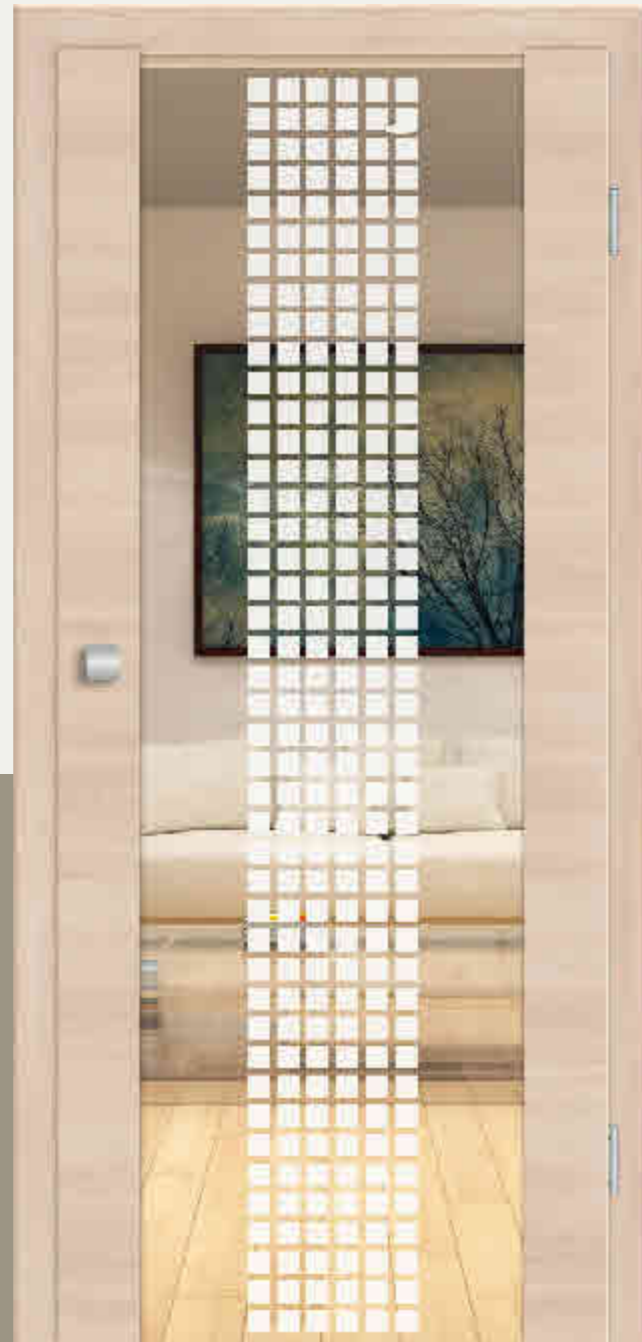

Glasrahmentür Genua CPL Mandelesche quer Puristo
Glas Topas 5
Knopf eckig OF 60 (ohne Schlüssellochbohrung)
Zarge Sinus

Oberfläche natürlich geprägt

Oberfläche natürlich geprägt