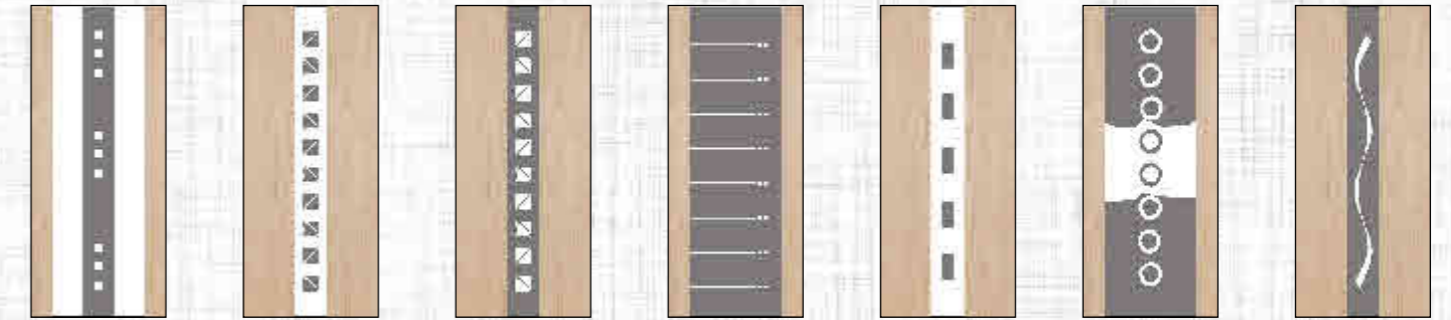

Glasrahmentüren

Intarsit 1 M, Mod. 2 • sandgestrahlt
Rubin 100 positiv • sandgestrahlt
Rubin 100 negativ • sandgestrahlt
Rubin 101 negativ • sandgestrahlt
Intarsit 15, Mod. 13 • sandgestrahlt
Granat 5 • sandgestrahlt
Jade 3 • sandgestrahlt