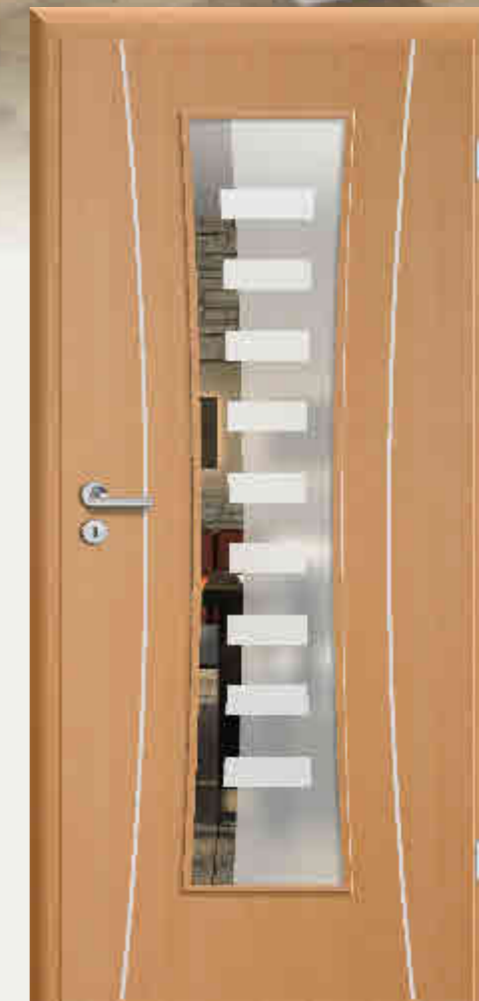

CPL Buche Rimini cE15 Top
Designleisten 8 mm matt
Lichtausschnitt LMB
Glas Rubin 027 in 2 Dichten
Rosettengarnitur Viona OF 60
Zarge Gala