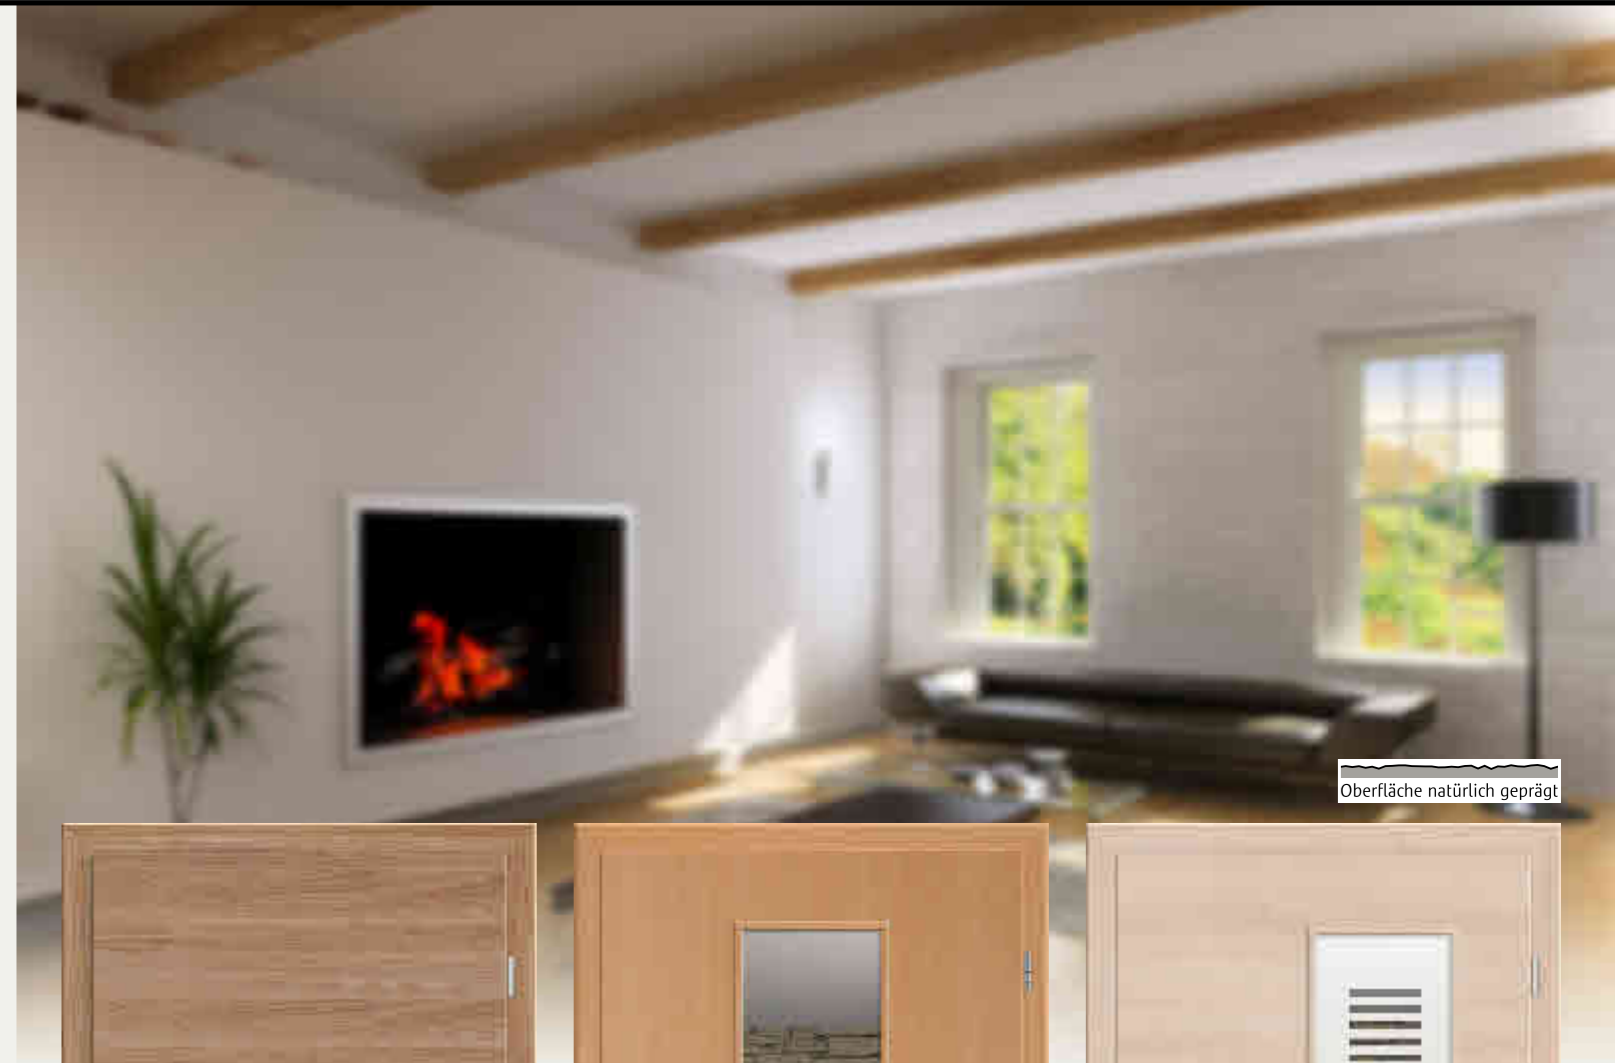

CPL Rüster quer Mantova cG28 Puristo
Designleisten 5 mm Glanz
Rosettengarnitur Viona OF 60
Zarge Puristo