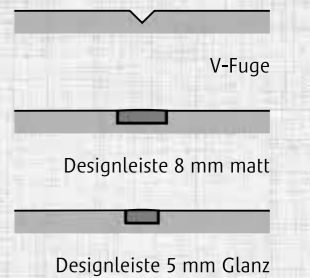

CPL Makassar CPL Mandelesche längs CPL Mandelesche quer

CPL Silbereiche matt CPL Rüster längs CPL Rüster quer CPL Seidenkiefer

Lichtausschnitte

DIN-LA LA 1 LM LV RM LMB i15 Rimini

Applikationen

Mittellagen