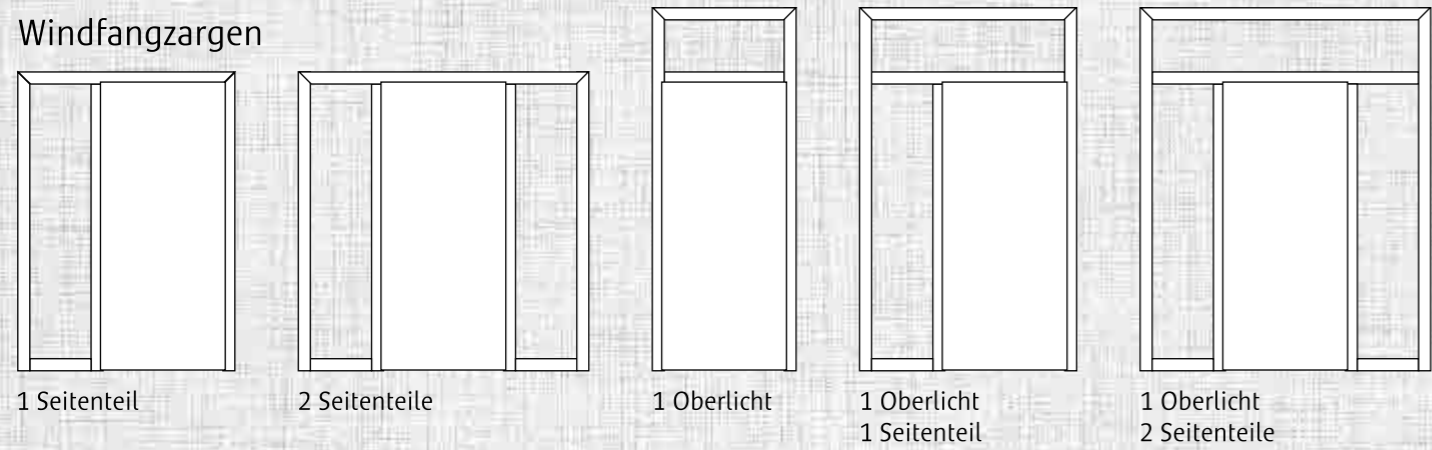

Windfangzargen und Stockrahmen ermöglichen den Einbau von Türen dort, wo eine Standardzarge nicht verwendet werden kann, z. B. im Flur, Wohnungseingang, Treppenaufgang oder nur als Stilelement in der Wohnung. Durch die Glaskombination von Türen mit Verglasungen schaffen Sie so einen einzigartigen Blickfang.

Windfangzargen