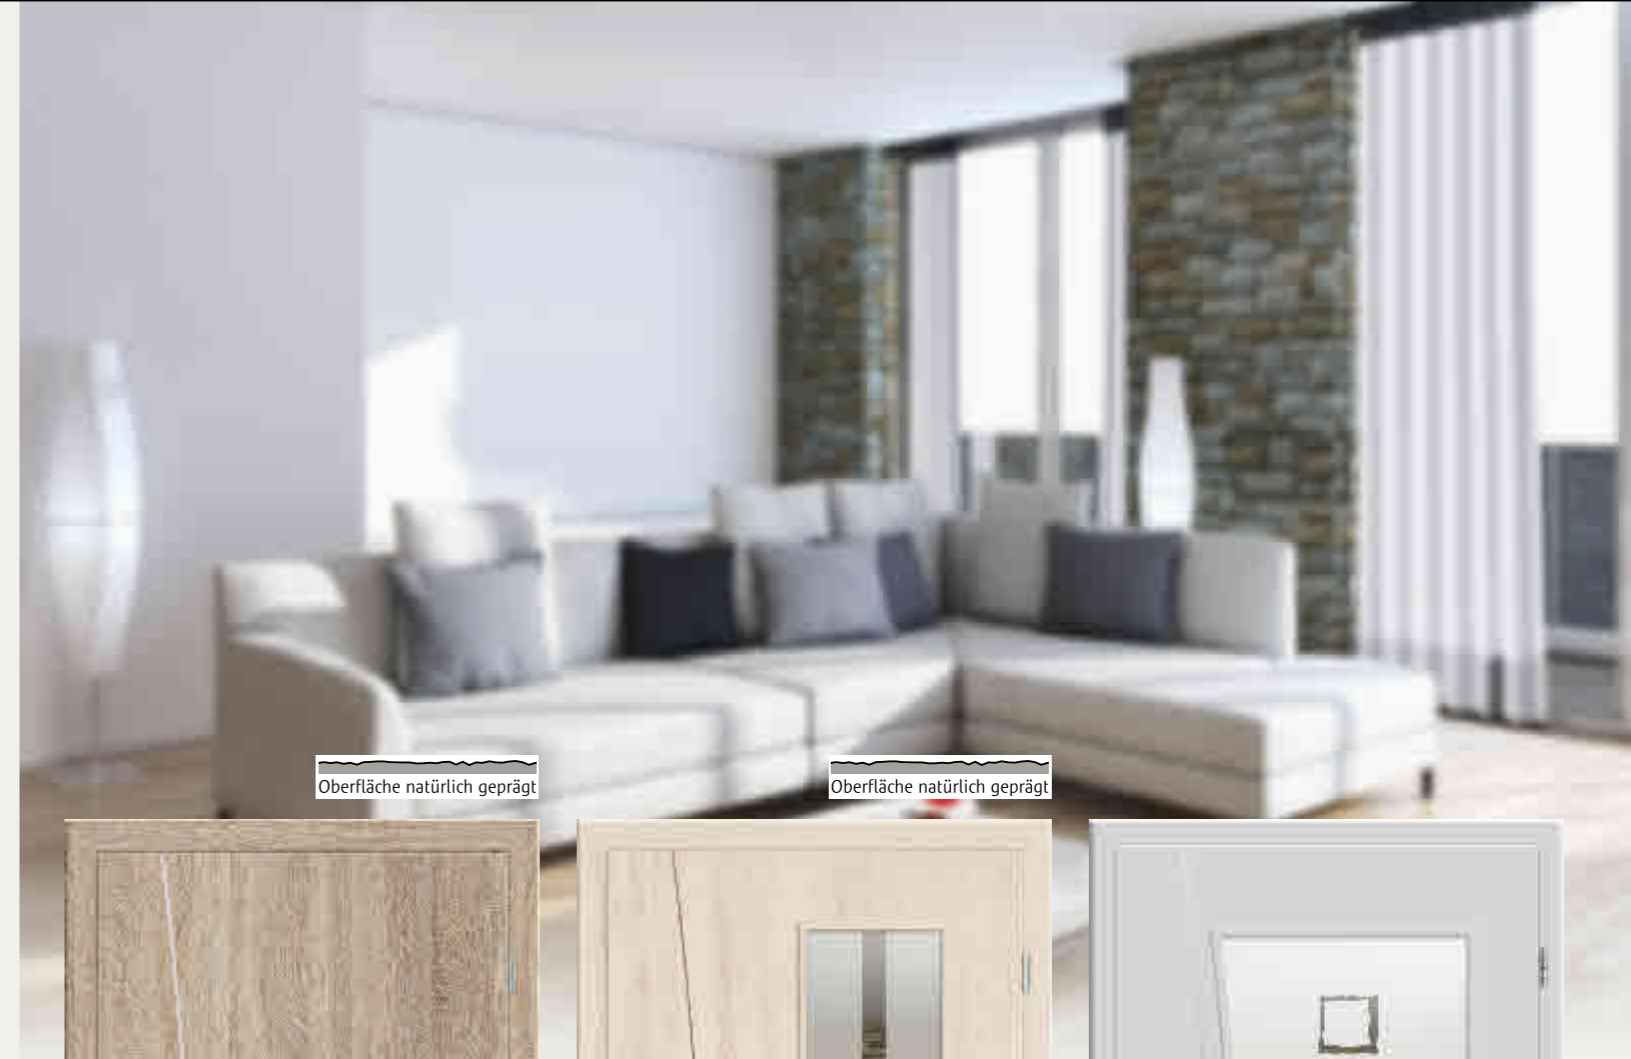

Oberfläche natürlich geprägt

Oberfläche natürlich geprägt