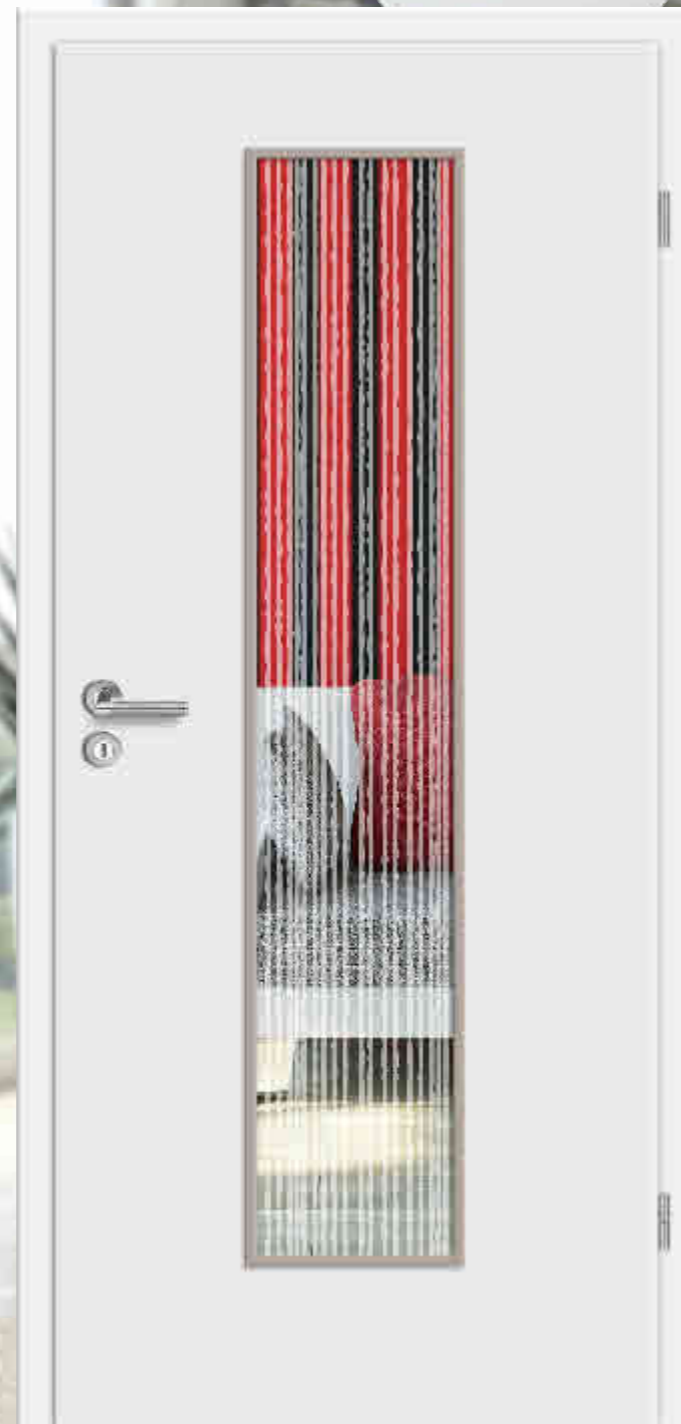

CPL Uni Weiß Top
Lichtausschnitt LM, Glasleisten CPL Saturngrau (optional)
Glas Sandstrahlmotiv "Lines"
Rosettengarnitur Elisa OF 65
Zarge Soft