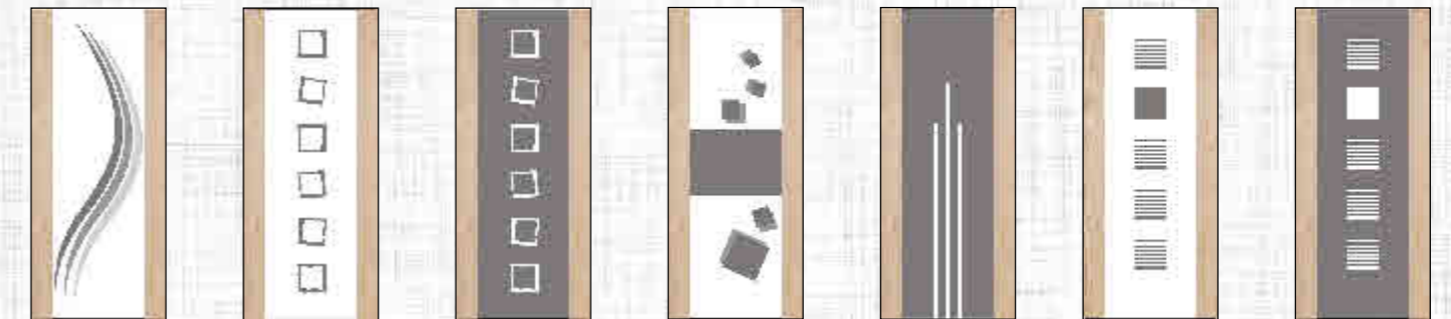

Jade 8 • sandgestrahlt in 3 Dichten
Saphir 9 positiv • sandgestrahlt
Saphir 9 negativ • sandgestrahlt
Brillant 4 • sandgestrahlt in 2 Dichten
Zirkon 7 • sandgestrahlt
Zirkon 8 positiv • sandgestrahlt
Zirkon 8 negativ • sandgestrahlt