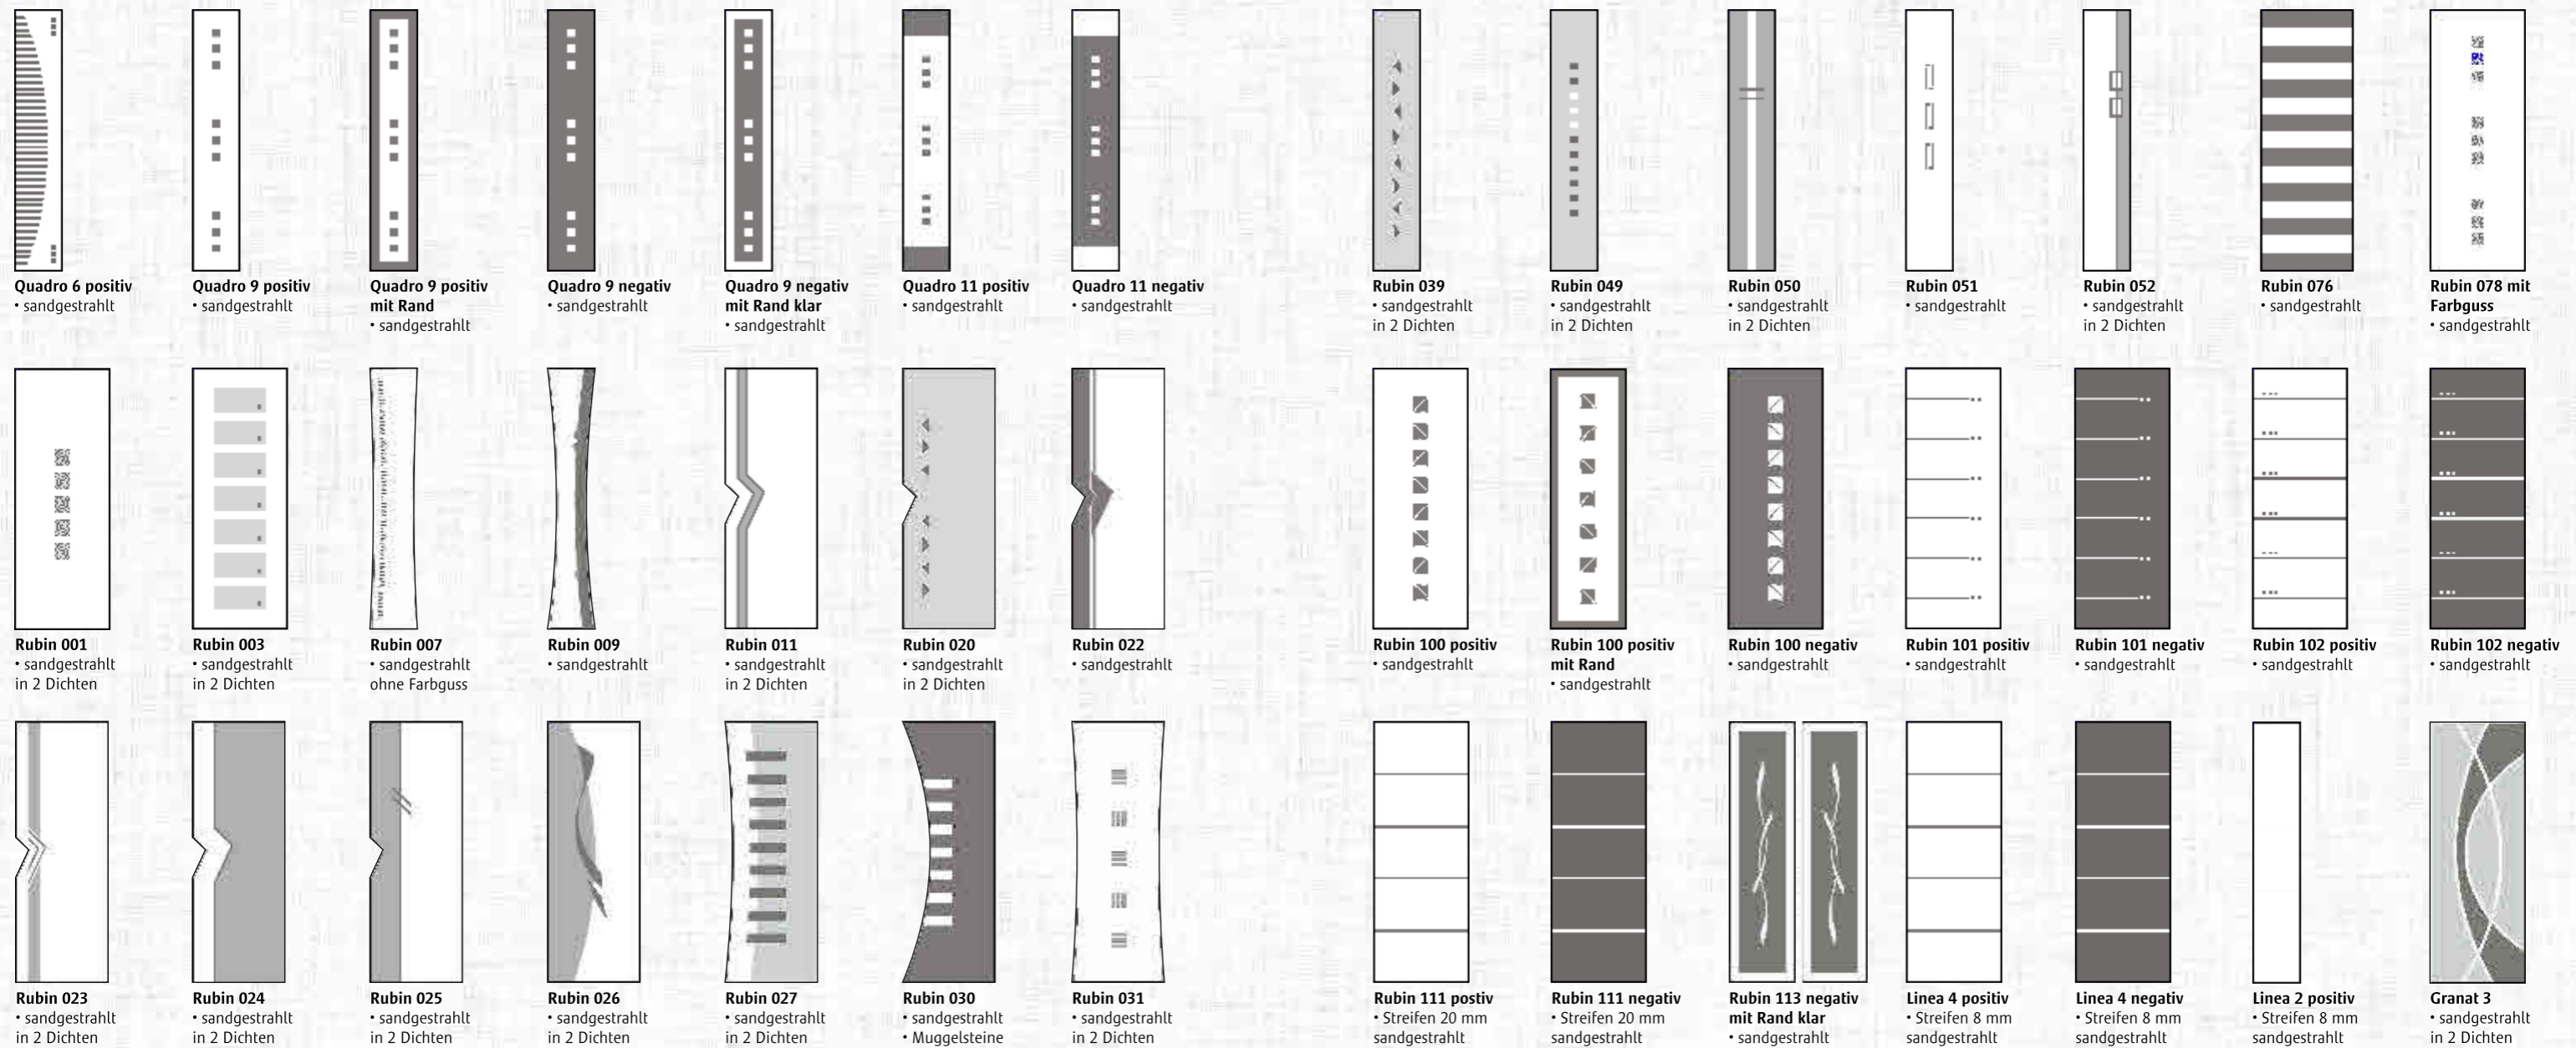

mit Einzugsdämpfung möglich

**Schiebetür vor der Wand laufend
System Roll-On**
CPL Rüster längs
Griffstange Rondo OF 60
ohne Zarge

Windfangzargen und Stockrahmen ermöglichen den Einbau von Türen dort, wo eine Standardzarge nicht verwendet werden kann, z. B. im Flur, Wohnungseingang, Treppenaufgang oder nur als Stilelement in der Wohnung. Durch die Glaskombination von Türen mit Verglasungen schaffen Sie so einen einzigartigen Blickfang.

Windfangzargen

Stockrahmen

Gläser

Gläser

Jade 1 • sandgestrahlt in 2 Dichten
Jade 2 positiv mit Rand • sandgestrahlt
Jade 2 negativ mit Rand klar • sandgestrahlt
Jade 3 positiv mit Rand • sandgestrahlt
Jade 3 negativ mit Rand klar • sandgestrahlt
Jade 5 negativ • sandgestrahlt
Jade 5 positiv • sandgestrahlt